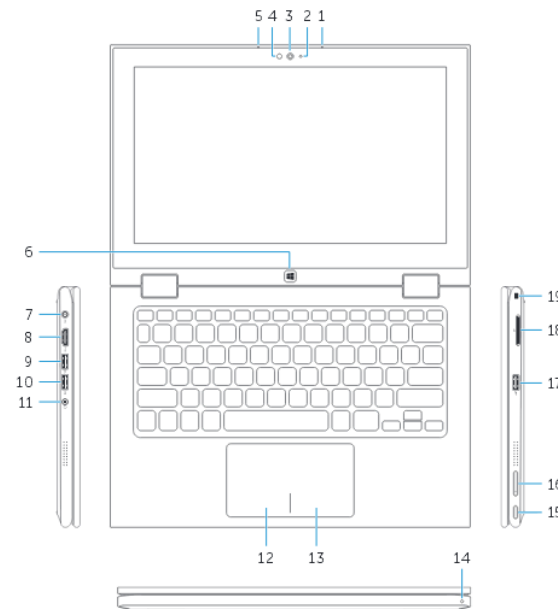

1. Свързване на захранващия адаптер към компютъра

2. Завършване конфигурирането на Windows

Активиране на защита

Конфигуриране на безжичната мрежа

Вписване във Microsoft акаунта или създаване на локален акаунт

3. Запознаване с ресурсите

Help – Tips (Помощ и Съвети)

My Dell

Регистрирайте вашия компютър

ХАРДУЕРНИ КОМПОНЕНТИ

20 21

1. Десен микрофон
2. Индикатор за активността на камерата
3. Камера
4. Сензор отчитащ околната светлина
5. Ляв микрофон
6. Windows бутон
7. Порт за захранването
8. HDMI порт
9. USB 3.0 порт
10. USB 2.0 порт
11. Порт за слушалки
12. TouchPad - Ляв клик
13. TouchPad - Десен клик
14. Индикатор за батерията и захранването
15. Power бутон
16. Бутони за управление на звука
17. USB 2.0 порт
18. Четец за карти памет
19. Слот за защитен кабел против кражба
20. Регулаторен етикет
21. Сервизен етикет